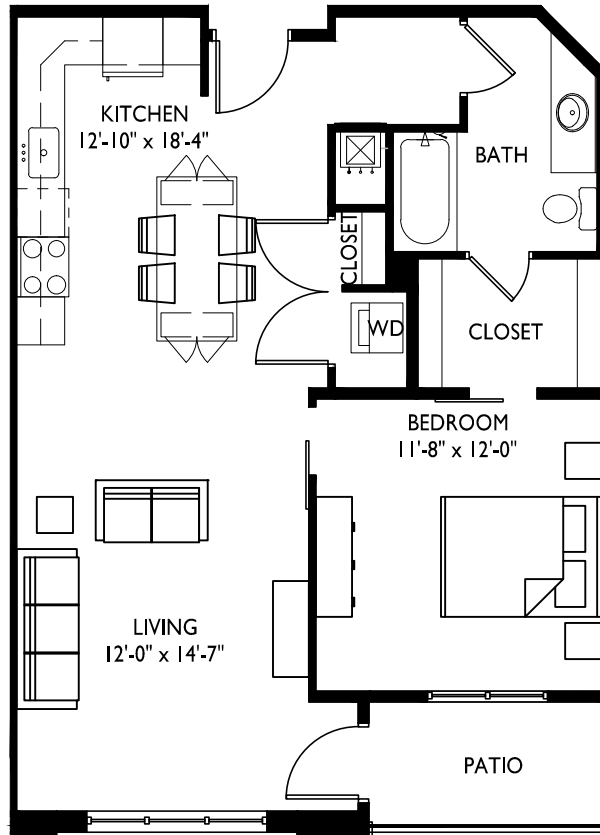

# THE FOUNDRY

1690 ASPEN COMMONS | MIDDLETON, WI 53562

**UNIT 211, 311, 411, 511**

**UNIT TYPE L1**

**ONE BEDROOM**

**790 S.F.**