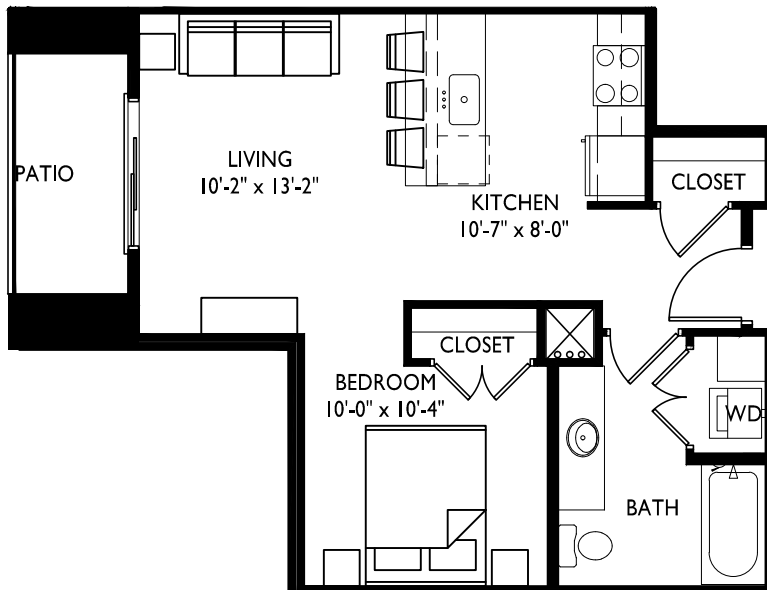

# THE FOUNDRY

1690 ASPEN COMMONS | MIDDLETON, WI 53562

**UNIT 216, 316, 416, 516**

**UNIT TYPE H**

**EXECUTIVE STUDIO 572 S.F.**