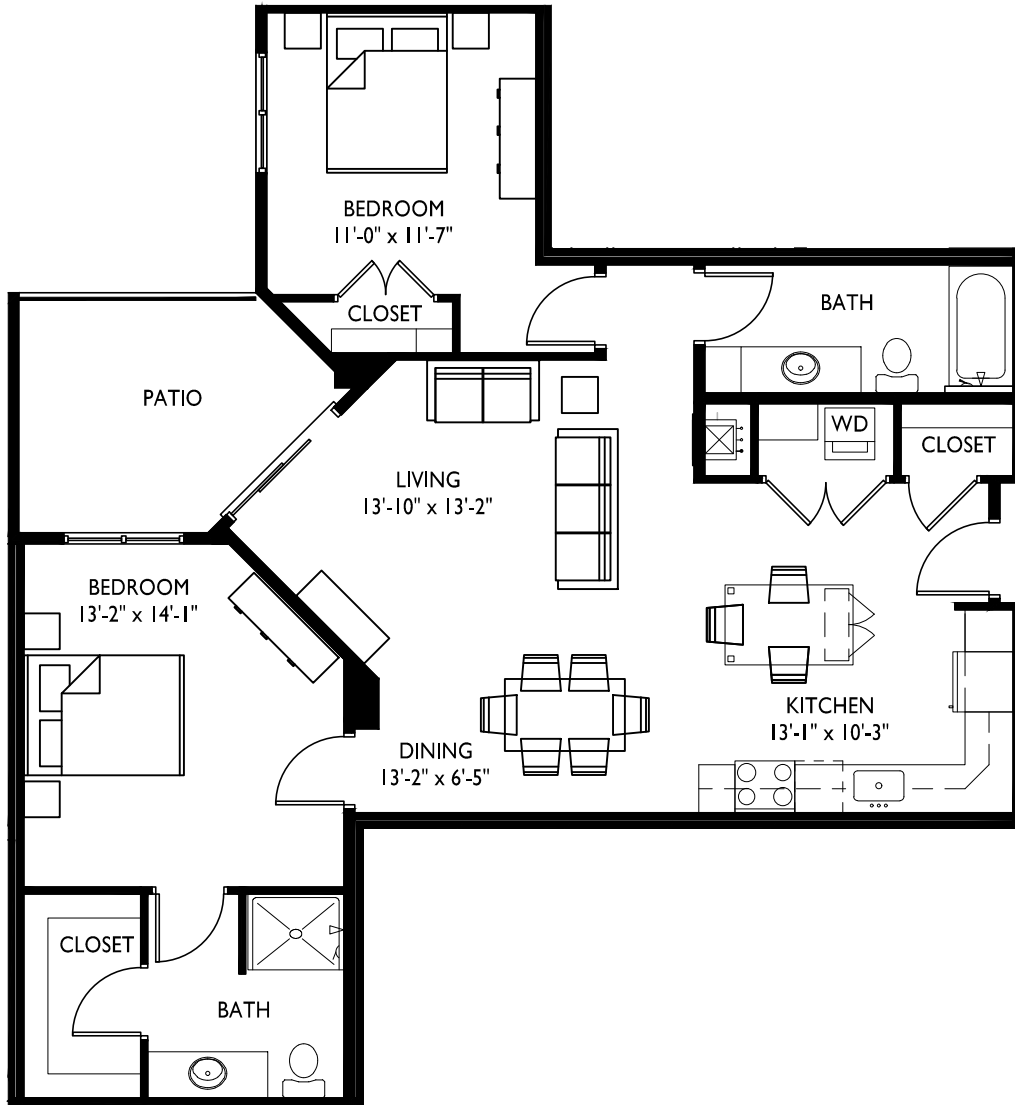

THE FOUNDRY

1690 ASPEN COMMONS | MIDDLETON, WI 53562

UNIT 214, 314, 414, 514

UNIT TYPE E

TWO BEDROOM 1,147 S.F.