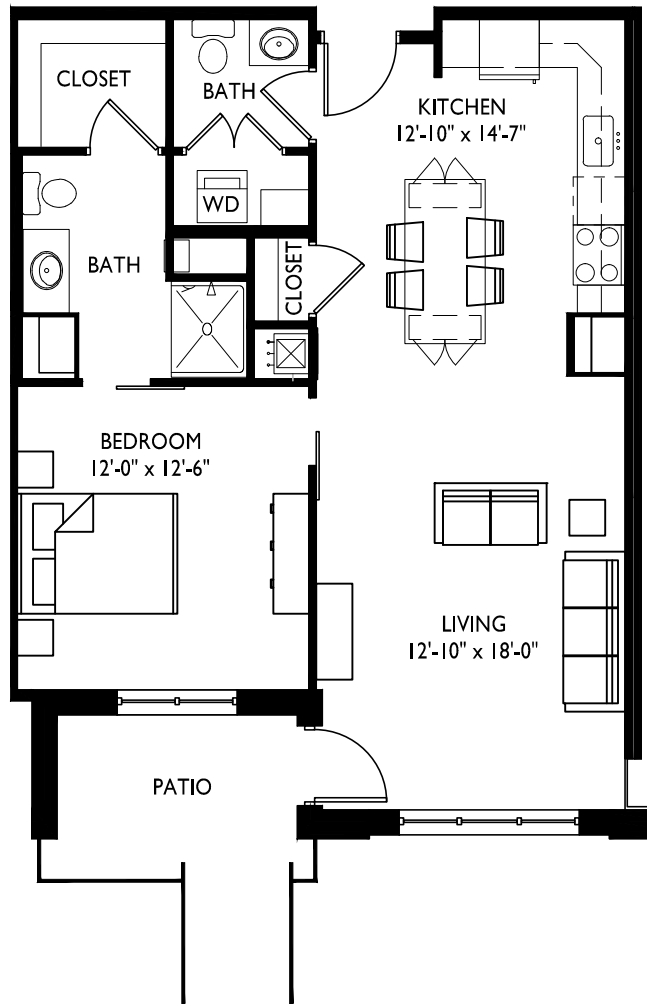

THE FOUNDRY

1690 ASPEN COMMONS | MIDDLETON, WI 53562

UNIT 107

UNIT TYPE C2

ONE BEDROOM

822 S.F.