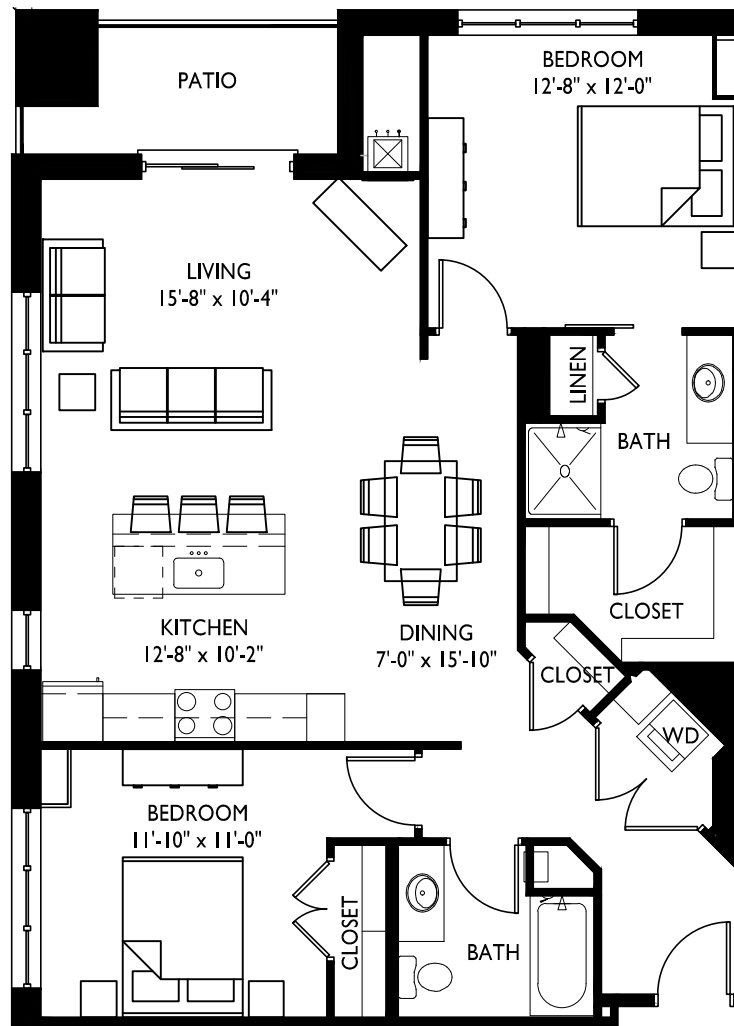

THE
FOUNDRY

1690 ASPEN COMMONS | MIDDLETON, WI 53562

UNIT 102

UNIT TYPE A3

TWO BEDROOM

1,178 S.F.