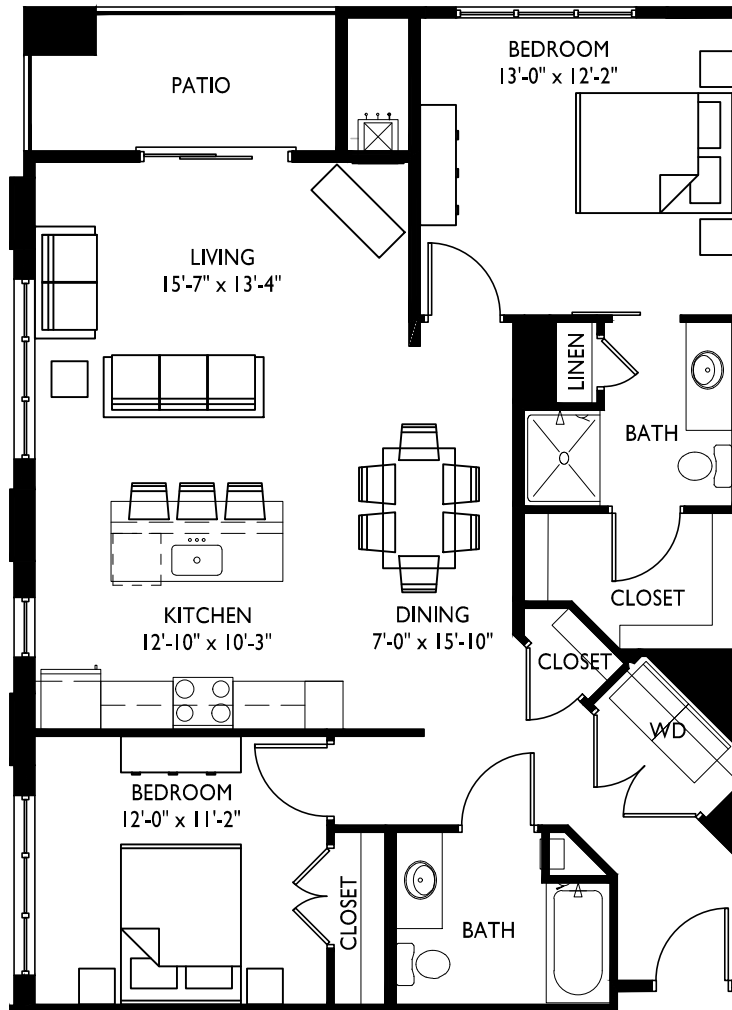

THE FOUNDRY

1690 ASPEN COMMONS | MIDDLETON, WI 53562

UNIT 302

UNIT TYPE A2

TWO BEDROOM

1,178 S.F.